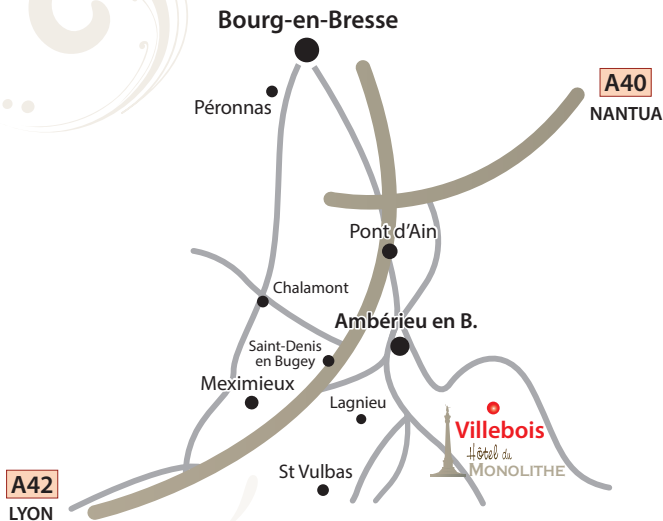

www.hoteldumonolithe.fr

Tél. 04 74 35 11 75

1180 route des hauts-fourneaux - 01150 Villebois - Quartier gare